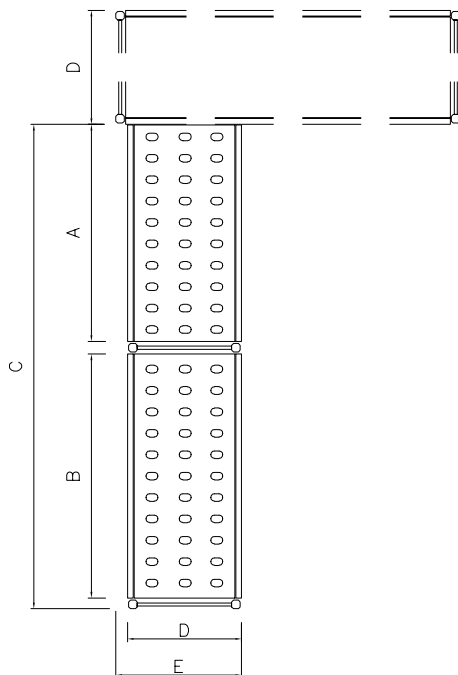

Shora

Ostatní: