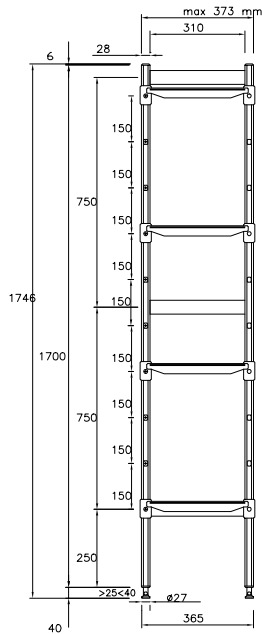

Zepředu

	A mm	B mm	C mm	D mm	E mm
137059	798	708	1578	373	407
137060	798	798	1668	373	407
137061	886	798	1756	373	407
137062	886	886	1844	373	407
137063	974	886	1932	373	407
137064	974	974	2020	373	407
137065	1062	1062	2196	373	407
137066	1152	1152	2376	373	407
137067	1240	1240	2552	373	407
137068	1330	1330	2732	373	407
137069	1505	1330	2907	373	407

Hlavní informace

Vnější rozměry, Šířka

137059 (ACS1574) 1578 mm

Vnější rozměry, Hloubka 373 mm

Vnější rozměry, Výška 1700 mm

Max. nosnost: 1000;1040 kg

Netto váha: 27 kg

Postranní stojka: 2 ks

Policové systémy
Regál rohový, 4 police - 373x1578mm, "AI"

Společnost si vyhrazuje právo provádět změny v produktech bez předchozího upozornění. Všechny informace byly správné v době tisku.